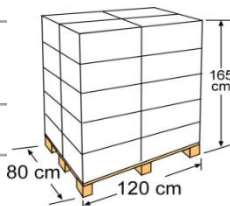

# LINERS LINERS

El liner con sistema colgante, da durabilidad y gracias a su diseño facilita la colocación

Liner with hanging system, long-lasting and easy to hang thanks to its design

Referencia	FPR301
Descripción	Liner liso azul para piscinas redondas
Medida	Ø300 X 120 cm
Peso	9,8 kg
Color	Azul
Espesor	40/100
Instalación	Sistema colgante

Reference	FPR301
Descripción	Blue liner for round pools
Measure	Ø300 X 120 cm
Weight	9,8 kg
Colour	Blue
Thickness	40/100
Installation	Hanging system

## PACKAGING OUTER BOX

Tipo Type	Cartoncillo / Cardboard
Unidades Units	1
Medidas Size	54 X 39 X 32 cm
Volumen Volume	0,067 m <sup>3</sup>
Peso Weight	11 Kg

## PALETIZADO PALLET

Tipo Type	Europeo/European
Unidades Units	20 und/palet
Medidas Size	120 X 80 X 165 cm
Distribución palet Pallet distribution	5 capas/layers X 4 cajas/box
Volumen Volume	1,584 m <sup>3</sup>
Peso Weight	233,75 kg