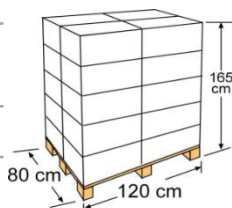

LINERS LINERS

El liner con sistema colgante, da durabilidad y gracias a su diseño facilita la colocación

Liner with hanging system, long-lasting and easy to hang thanks to its design

Referencia	FPR352
Descripción	Liner liso azul para piscinas redondas
Medida	Ø350 X 120 cm
Peso	11,85 kg
Color	Azul
Espesor	40/100
Instalación	Sistema colgante

Reference	FPR352
Descripción	Blue liner for round pools
Measure	Ø350 X 120 cm
Weight	11,85 kg
Colour	Blue
Thickness	40/100
Installation	Hanging system

PACKAGING OUTER BOX

Tipo Type	Cartoncillo / Cardboard
Unidades Units	1
Medidas Size	54 X 39 X 32 cm
Volumen Volume	0,067 m ³
Peso Weight	13,05 Kg

PALETIZADO PALLET

Tipo Type	Europeo/European
Unidades Units	20 und/palet
Medidas Size	120 X 80 X 165 cm
Distribución palet Pallet distribution	5 capas/layers X 4 cajas/box
Volumen Volume	1,584 m ³
Peso Weight	274,75 kg