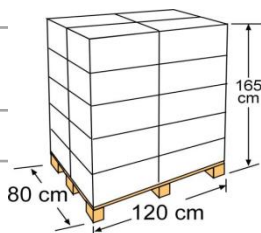

LINERS LINERS

El liner con sistema colgante, da durabilidad y gracias a su diseño facilita la colocación

Liner with hanging system, long-lasting and easy to hang thanks to its design

Referencia	FPR451
Descripción	Liner liso azul para piscinas redondas
Medida	Ø 460 X 120 cm
Peso	18,6 kg
Color	Azul
Espesor	40/100
Instalación	Sistema colgante

Reference	FPR451
Descripción	Blue liner for round pools
Measure	Ø 460 X 120 cm
Weight	18,6 kg
Colour	Blue
Thickness	40/100
Installation	Hanging system

PACKAGING OUTER BOX

Tipo Type	Cartoncillo / Cardboard
Unidades Units	1
Medidas Size	54 X 39 X 32 cm
Volumen Volume	0,067 m ³
Peso Weight	19,8 Kg

PALETIZADO PALLET

Tipo Type	Europeo/European
Unidades Units	20 und/palet
Medidas Size	120 X 80 X 165 cm
Distribución palet Pallet distribution	5 capas/layers X 4 cajas/box
Volumen Volume	1,584 m ³
Peso Weight	409,75 kg