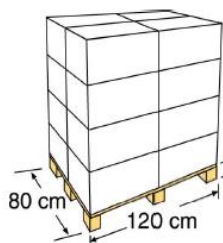

LINERS LINERS

El liner con sistema colgante, da durabilidad y gracias a su diseño facilita la colocación

Liner with hanging system, long-lasting and easy to hang thanks to its design

Referencia	FPROV610
Descripción	Liner liso azul para piscinas ovaladas
Medida	610 X 375 X 120 cm
Peso	21,8 kg
Color	Azul
Espesor	40/100
Instalación	Sistema colgante

Reference	FPROV610
Descripción	Blue liner for oval pools
Measure	610 X 375 X 120 cm
Weight	21,8 kg
Colour	Blue
Thickness	40/100
Installation	Hanging system

PACKAGING OUTER BOX

Tipo Type	Cartoncillo / Cardboard
Unidades Units	1
Medidas Size	54 X 39 X 32 cm
Volumen Volume	0,067 m ³
Peso Weight	23 Kg

PALETIZADO PALLET

Tipo Type	Europeo/European
Unidades Units	20 und/palet
Medidas Size	120 X 80 X 165 cm
Distribución palet Pallet distribution	5 capas/layers X 4 cajas/box
Volumen Volume	1,372 m ³
Peso Weight	474 kg