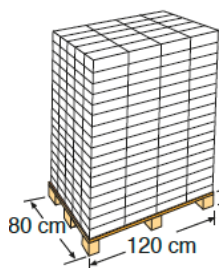

#### OUTER BOX

<b>Tipo Type</b>	Caja cartón / Carton box
<b>Unidades Units</b>	1
<b>Medidas Size</b>	30 X 14 X 6 cm
<b>Volumen Volume</b>	0,0025 m <sup>3</sup>
<b>Peso Weight</b>	0,270 kg