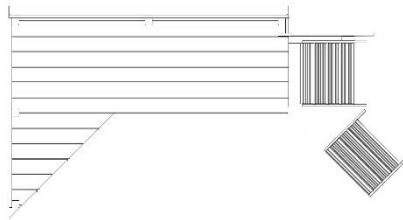

Piattaforma in legno per riporre la vostra attrezzatura di filtraggio o qualsiasi altro oggetto. Realizzato in pino silvestre francese e con un trattamento in autoclave IV per proteggere meglio il legno dagli elementi.

Plataforma de madera Piattaforma di legno

DECK1

MEDIDAS MISURE
264 x 182 x h = 133 cm (Platform)

MATERIAL MATERIALE
Pino silvestre francés y autoclave clase IV
Pino silvestre francese e autoclave di classe IV

PALETIZADO PALLET

MEDIDAS MISURA
300 X 100 X 50 cm

VOLUMEN VOLUME
1,5 m³

PESO PESO
232 Kg

DECKI

SERVICIO POST-VENTA SERVIZIO POST-VENDITA

Las solicitudes de servicio posventa se realizan únicamente a través de nuestra web <https://www.grepool.com/post-venta>