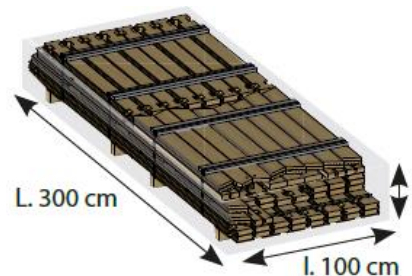

Plataforma de madera Piattaforma di legno

DECK1

MEDIDAS MISURE
264 x 182 x h = 133 cm (Platform)

MATERIAL MATERIALE
Pino silvestre francés y autoclave clase IV
Pino silvestre francese e autoclave di classe IV

PALETIZADO PALLET

MEDIDAS MISURA
300 X 100 X 50 cm

VOLUMEN VOLUME
1,5 m³

PESO PESO
232 Kg

DECKI

SERVICIO POST-VENTA SERVIZIO POST-VENDITA

Las solicitudes de servicio posventa se realizan únicamente a través de nuestra web <https://www.grepool.com/post-venta>