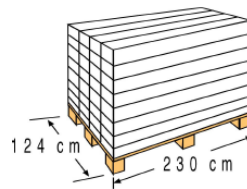

DUCHAS [SHOWERS

Ducha solar cuadrada fabricada en aluminio gracias a su aspecto madera se integra en el jardín

Square solar shower made from aluminium woodlike with footwash tap

Referencia	DSALC32W
Descripción	Ducha solar aluminio aspecto madera
Material	Aluminio
Medidas	20 x 6,5 x 225 cm
Peso	12,200 kg
Incluye	Grifo Lavapiés
Capacidad	32L
Características	Monomando de control de agua fría y caliente. Rociador orientable
Forma	Cuadrada

Reference	DSALC32W
Descripción	Solar shower aluminium woodlike
Material	Aluminium
Size	20 x 6,5 x 225 cm
Weight	12,200 kg
Included	Footwash tap
Capacitance	32L
Characteristics	Cold and hot water mixer tap. Directional spray head
Form	Square

ENVASE INNER PACKAGING

Tipo Type	Cartoncillo / Cardboard
Unidades Units	1
Medidas Size	230 x 29 x 16 cm
Volumen Volume	0,10 m ³
Peso Weight	14,4 kg

PALETIZADO PALLET

Unidades Units	32 und/palet
Distribución palet / Pallet distribution	8 capas/layers X 4 embalajes: 32
Medidas Size	230 x 124 x 143 cm
Volumen Volume	4,078 m ³
Peso Weight	487 kg