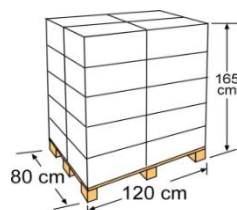

# LINERS LINERS

El liner con sistema colgante, da durabilidad y gracias a su diseño facilita la colocación

Liner with hanging system, long-lasting and easy to hang thanks to its design

Referencia	FPR241
Descripción	Liner liso azul para piscinas redondas
Medida	Ø240 X 120 cm
Peso	7,95 kg
Color	Azul
Espesor	40/100
Instalación	Sistema colgante

Reference	FPR241
Descripción	Blue liner for round pools
Measure	Ø240 X 120 cm
Weight	7,95 kg
Colour	Blue
thickness	40/100
Installation	Hanging system

## PACKAGING OUTER BOX

Tipo Type	Cartoncillo / Cardboard
Unidades Units	1
Medidas Size	54 X 39 X 32 cm
Volumen Volume	0,067 m <sup>3</sup>
Peso Weight	9,15 Kg

## PALETIZADO PALLET

Tipo Type	Europeo/European
Unidades Units	20 und/palet
Medidas Size	120 X 80 X 165 cm
Distribución palet Pallet distribution	5 capas/layers X 4 cajas/box
Volumen Volume	1,584 m <sup>3</sup>
Peso Weight	196,75 kg