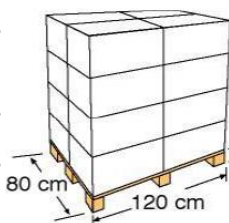

# LINERS LINERS

El liner con sistema colgante, da durabilidad y gracias a su diseño facilita la colocación

Liner with hanging system, long-lasting and easy to hang thanks to its design

Referencia	FPR458
Descripción	Liner liso azul para piscinas redondas
Medida	Ø460 X 132 cm
Peso	25,35 kg
Color	Azul
Espesor	40/100
Instalación	Sistema colgante

Reference	FPR458
Descripción	Blue liner for round pools
Measure	Ø460 X 132 cm
Weight	25,35 kg
Colour	Blue
thickness	40/100
Installation	Hanging system

## PACKAGING OUTER BOX

Tipo Type	Cartoncillo / Cardboard
Unidades Units	1
Medidas Size	54 X 39 X 32 cm
Volumen Volume	0,067 m <sup>3</sup>
Peso Weight	23 Kg

## PALETIZADO PALLET

Tipo Type	Europeo/European
Unidades Units	16 und/palet
Medidas Size	120 X 80 X 143 cm
Distribución palet Pallet distribution	4 capas/layers X 4 cajas/box
Volumen Volume	1,372 m <sup>3</sup>
Peso Weight	381,75 kg