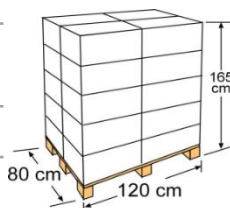

LINERS LINERS

El liner con sistema colgante, da durabilidad y gracias a su diseño facilita la colocación

Liner with hanging system, long-lasting and easy to hang thanks to its design

Referencia	FPR551
Descripción	Liner liso azul para piscinas redondas
Medida	Ø550 X 120 cm
Peso	24,8 kg
Color	Azul
Espesor	40/100
Instalación	Sistema colgante

Reference	FPR551
Descripción	Blue liner for round pools
Measure	Ø550 X 120 cm
Weight	24,8 kg
Colour	Blue
thickness	40/100
Installation	Hanging system

PACKAGING OUTER BOX

Tipo Type	Cartoncillo / Cardboard
Unidades Units	1
Medidas Size	54 X 39 X 32 cm
Volumen Volume	0,067 m ³
Peso Weight	26 Kg

PALETIZADO PALLET

Tipo Type	Europeo/European
Unidades Units	20 und/palet
Medidas Size	120 X 80 X 165 cm
Distribución palet Pallet distribution	5 capas/layers X 4 cajas/box
Volumen Volume	1,584 m ³
Peso Weight	533,75 kg