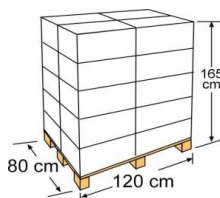

# LINERS LINERS

El liner con sistema colgante, da durabilidad y gracias a su diseño facilita la colocación

Liner with hanging system, long-lasting and easy to hang thanks to its design

<b>Referencia</b>	FPROV618
<b>Descripción</b>	Liner liso azul para piscinas ovaladas
<b>Medida</b>	610 X 375 X 132 cm
<b>Peso</b>	25,8 kg
<b>Color</b>	Azul
<b>Espesor</b>	40/100
<b>Instalación</b>	Sistema colgante

<b>Reference</b>	FPROV618
<b>Descripción</b>	Blue liner for oval pools
<b>Measure</b>	610 X 375 X 132 cm
<b>Weight</b>	25,8 kg
<b>Colour</b>	Blue
<b>thickness</b>	40/100
<b>Installation</b>	Hanging system

## PACKAGING OUTER BOX

<b>Tipo Type</b>	Cartoncillo / Cardboard
<b>Unidades Units</b>	1
<b>Medidas Size</b>	54 X 39 X 32 cm
<b>Volumen Volume</b>	0,067 m <sup>3</sup>
<b>Peso Weight</b>	27 Kg

## PALETIZADO PALLET

<b>Tipo Type</b>	Europeo/European
<b>Unidades Units</b>	20 und/palet
<b>Medidas Size</b>	120 X 80 X 165 cm
<b>Distribución palet Pallet distribution</b>	5 capas/layers X 4 cajas/box
<b>Volumen Volume</b>	1,584 m <sup>3</sup>
<b>Peso Weight</b>	553,75 kg