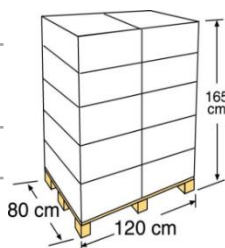

LINERS LINERS

El liner con sistema colgante, da durabilidad y gracias a su diseño facilita la colocación

Liner with hanging system, long-lasting and easy to hang thanks to its design

Referencia	FPROV738
Descripción	Liner liso azul para piscinas ovaladas
Medida	730 X 375 X 132 cm
Peso	36.5 kg
Color	Azul
Espesor	40/100
Instalación	Sistema colgante

Reference	FPROV738
Descripción	Blue liner for oval pools
Measure	730 X 375 X 132 cm
Weight	36.6 kg
Colour	Blue
thickness	40/100
Installation	Hanging system

PACKAGING OUTER BOX

Tipo Type	Cartoncillo / Cardboard
Unidades Units	1
Medidas Size	71 X 48 X 31 cm
Volumen Volume	0,105 m ³
Peso Weight	38,5 Kg

PALETIZADO PALLET

Tipo Type	Europeo/European
Unidades Units	10 und/palet
Medidas Size	120 X 80 X 165 cm
Distribución palet Pallet distribution	5 capas/layers X 2 cajas/box
Volumen Volume	1,584 m ³
Peso Weight	398,75 kg