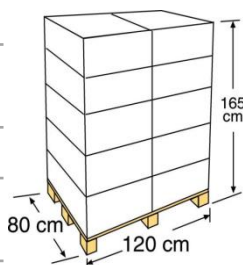

LINERS LINERS

El liner con sistema colgante, da durabilidad y gracias a su diseño facilita la colocación

Liner with hanging system, long-lasting and easy to hang thanks to its design

Referencia	FPROV818
Descripción	Liner liso azul para piscinas ovaladas
Medida	800 X 470 X 132 cm
Peso	38 kg
Color	Azul
Espesor	40/100
Instalación	Sistema colgante

Reference	FPROV818
Descripción	Blue liner for oval pools
Measure	800 X 470 X 132 cm
Weight	38 kg
Colour	Blue
thickness	40/100
Installation	Hanging system

PACKAGING OUTER BOX

Tipo Type	Cartoncillo / Cardboard
Unidades Units	1
Medidas Size	71 X 48 X 31 cm
Volumen Volume	0,105 m ³
Peso Weight	40 Kg

PALETIZADO PALLET

Tipo Type	Europeo/European
Unidades Units	10 und/palet
Medidas Size	120 X 80 X 165 cm
Distribución palet Pallet distribution	5 capas/layers X 2 cajas/box
Volumen Volume	1,584 m ³
Peso Weight	413,75 kg