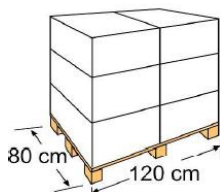

# LINERS LINERS

El liner con sistema colgante, da durabilidad y gracias a su diseño facilita la colocación

Liner with hanging system, long-lasting and easy to hang thanks to its design

<b>Referencia</b>	FPROV915
<b>Descripción</b>	Liner liso azul para piscinas ovaladas
<b>Medida</b>	915 X 470 X 120 cm
<b>Peso</b>	34,65 kg
<b>Color</b>	Azul
<b>Espesor</b>	40/100
<b>Instalación</b>	Sistema colgante

<b>Reference</b>	FPROV915
<b>Descripción</b>	Blue liner for oval pools
<b>Measure</b>	915 X 470 X 120 cm
<b>Weight</b>	34,65 kg
<b>Colour</b>	Blue
<b>thickness</b>	40/100
<b>Installation</b>	Hanging system

## PACKAGING OUTER BOX

<b>Tipo Type</b>	Cartoncillo / Cardboard
<b>Unidades Units</b>	1
<b>Medidas Size</b>	73 X 53 X 36 cm
<b>Volumen Volume</b>	0,139 m <sup>3</sup>
<b>Peso Weight</b>	37,35 Kg

## PALETIZADO PALLET

<b>Tipo Type</b>	Europeo/European
<b>Unidades Units</b>	6 und/palet
<b>Medidas Size</b>	120 X 80 X 123 cm
<b>Distribución palet Pallet distribution</b>	3 capas/layers X 2 cajas/box
<b>Volumen Volume</b>	1,18 m <sup>3</sup>
<b>Peso Weight</b>	237,85 kg