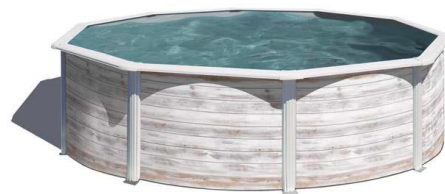

## SERIEFINLANDIA

Ø 240 x 120 cm

i

Referencia	KIT240N
Descripción	Piscina redonda aspecto Nordic
Estructura	Acero
Dimensiones exteriores	Ø 260 x 122 cm
Dimensiones interiores	Ø 240 x 120 cm
Volumen	240 x 105 cm
Superficie de nado	4,52 m <sup>2</sup>
Altura línea de agua	105 cm
Espacio instalación	300 x 300 cm

Reference	KIT240N
Description	A round pool with Nordic steel look
Structure	Steel
Exterior dimensions	Ø 260 x 122 cm
Interior dimensions	Ø 240 x 120 cm
Volume	240 x 105 cm
Swimming surface	4,52 m <sup>2</sup>
Water line height	105 cm
Installation space	300 x 300 cm