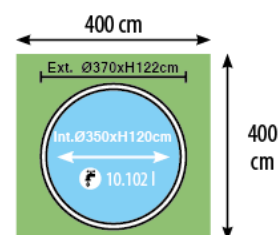

Gre

SERIE PACIFIC

i

Referencia	KIT350W
Descripción	Piscina redonda aspecto madera
Estructura	Acero
Dimensiones exteriores	Ø 370 x 122 cm
Dimensiones interiores	Ø 350 x 120 cm
Volumen	10,10 m ³
Espacio instalación	400 x 400 cm

Reference	KIT350W
Description	An round pool with steel walls in wood decoration
Structure	Steel
Exterior dimensions	Ø 370 x 122 cm
Interior dimensions	Ø 350 x 120 cm
Volume	10,10 m ³
Installation space	400 x 400 cm

**Estructura** Structure

Acero – 45/100 - Aspecto madera
Steel wall – 45/100 - Woodlike

**Liner** Liner

PVC – Azul – 30/100
PVC – Blue – 30/100

**Perfilería** Profiles

Playas: 8: 150x1330mm
Postes Verticales: 8
Edges: 15: 150x1330mm
Upright supports: 8

**Filtración** Filtration

Arena: ±23kg (incluida) - Silex 0,4 - 0,8 mm
Cuba: Ø300 - 125W - Válvula 5 vías .Caudal grupo: 3m³/h - Caudal sistema: 2,6m³/h
Sand: ±23kg (included) - Silex 0,4 - 0,8 mm
Tank: Ø300 - 125W - Valve 5 ways .Group flow: 3m³/h - Sistem flow: 2,6m³/h