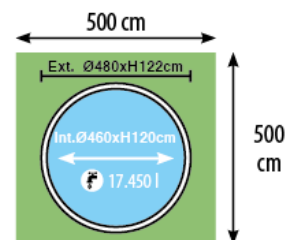

Gre

SERIE JAVA

i

Referencia	KIT460NRT
Descripción	Piscina redonda aspecto ratán
Estructura	Acero
Dimensiones exteriores	Ø 480 x 122 cm
Dimensiones interiores	Ø 460 x 120 cm
Volumen	17,45 m ³
Espacio instalación	500 x 500 cm

Reference	KIT460NRT
Description	An round pool with steel walls in rattan decoration
Structure	Steel
Exterior dimensions	Ø 480 x 122 cm
Interior dimensions	Ø 460 x 120 cm
Volume	17,45 m ³
Installation space	500 x 500 cm

**Estructura** Structure

Acero – 45/100 - Aspecto ratán
Steel wall – 45/100 - Ratanlike

**Liner** Liner

PVC – Azul – 30/100
PVC – Blue – 30/100

**Perfilería** Profiles

Playas: 10: 150x1400mm
Postes Verticales: 10
Edges: 15: 150x1400mm
Upright supports: 10

**Filtración** Filtration

Arena: 23kg (incluida) - Silex 0,4 - 0,8 mm
Cuba: Ø300 - 125W - Válvula 5 vías .Caudal grupo: 3m³/h - Caudal sistema: 2,6m³/h
Sand: 23kg (included) - Silex 0,4 - 0,8 mm
Tank: Ø300 - 125W - Valve 5 ways .Group flow: 3m³/h - Sistem flow: 2,6m³/h