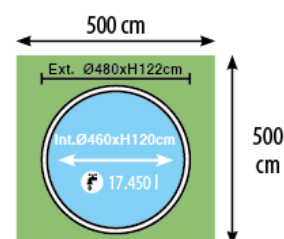

Gre

SERIE PACIFIC

i

Referencia	KIT460W
Descripción	Piscina redonda aspecto madera
Estructura	Acero
Dimensiones exteriores	Ø 480 x 122 cm
Dimensiones interiores	Ø 460 x 120 cm
Volumen	17,45 m ³
Espacio instalación	500 x 500 cm

Reference	KIT460W
Description	An round pool with steel walls in wood decoration
Structure	Steel
Exterior dimensions	Ø 480 x 122 cm
Interior dimensions	Ø 460 x 120 cm
Volume	17,45 m ³
Installation space	500 x 500 cm

**Estructura Structure**

Acero – 45/100 - Aspecto madera
Steel wall – 45/100 - Woodlike

**Liner Liner**

PVC – Azul – 30/100
PVC – Blue – 30/100

**Perfilería Profiles**

Playas: 10: 150x1400mm
Postes Verticales: 10
Edges: 10: 150x1400mm
Upright supports: 10

**Filtración Filtration**

Arena: 23kg (incluida) - Silex 0,4 - 0,8 mm
Cuba: Ø300 - 125W - Válvula 5 vías .Caudal grupo: 3m³ /h - Caudal sistema: 2,6m³ /h
Sand: 23kg (included) - Silex 0,4 - 0,8 mm
Tank: Ø300 - 125W - Valve 5 ways .Group flow: 3m³ /h - Sistem flow: 2,6m³ /h