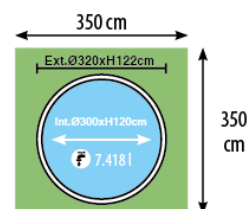

Gre

SERIEBORABORA

i

Referencia	KITPR303
Descripción	Piscina redonda aspecto acero blanco
Estructura	Acero
Dimensiones exteriores	Ø 320 x 122 cm
Dimensiones interiores	Ø 300 x 120 cm
Volumen	7,41 m ³
Espacio instalación	350 x 350 cm

Reference	KITPR303
Description	An round pool with steel white walls
Structure	Steel
Exterior dimensions	Ø 320 x 122 cm
Interior dimensions	Ø 300 x 120 cm
Volume	7,41 m ³
Installation space	350 x 350 cm

**Estructura Structure**

Acero – 45/100 - Aspecto acero blanco
Steel wall – 45/100 – White steel look

**Liner Liner**

PVC – Azul – 30/100
PVC – Blue – 30/100

**Perfilería Profiles**

Playas: 8: 150x1145mm
Postes Verticales: 8
Edges: 8: 150 x1145mm
Upright supports: 8