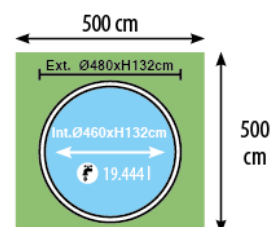

Gre

SERIEM AURITIUS

i

Referencia	KITPR458WO
Descripción	Piscina redonda aspecto madera
Estructura	Acero
Dimensiones exteriores	Ø 480 x 132 cm
Dimensiones interiores	Ø 460 x 132 cm
Volumen	19,44 m ³
Espacio instalación	500 x 500 cm

Reference	KITPR458WO
Description	An round pool with steel walls in wood decoration
Structure	Steel
Exterior dimensions	Ø 480 x 132 cm
Interior dimensions	Ø 460 x 132 cm
Volume	19,44 m ³
Installation space	500 x 500 cm

**Estructura Structure**

Acero – 45/100 - Aspecto madera
Steel wall – 45/100 - Woodlike

**Liner Liner**

PVC – Azul – 40/100
PVC – Blue – 40/100

**Perfilería Profiles**

Playas: 10: 150x1400mm
Postes Verticales: 10
Edges: 10: 150x1400mm
Upright supports: 10

2/3 **personas** people

3 **horas**
hours

Solera de hormigón: Opcional
Concrete platform: Optional

ENVASE OUTER BOX

Tipo Type	Caja cartón/ Carton box
Unidades Units	1
Medidas Size	89 x 80 x 154 cm
Volumen Volume	1,0965 m ³
Peso Weight	225 Kg