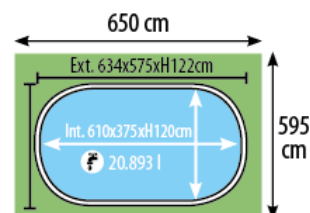

Gre

SERIEBORABORA

i

Referencia	KITPROV613
Descripción	Piscina ovalada acero blanco
Estructura	Acero
Dimensiones exteriores	634 x 575 x 122 cm
Dimensiones interiores	610 x 375 x 120 cm
Volumen	20,89 m ³
Espacio instalación	650 x 595 cm

Reference	KITPROV613
Description	An oval pool with white steel walls
Structure	Steel
Exterior dimensions	634 x 575 x 122 cm
Interior dimensions	610 x 375 x 120 cm
Volume	20,89 m ³
Installation space	650 x 595 cm

**Estructura Structure**

Acero – 45/100 - Aspecto acero blanco
Steel wall – 45/100 – White steel look

**Liner Liner**

PVC – Azul – 40/100
PVC – Blue – 40/100

**Perfilería Profiles**

Playas: 8: 150x1365mm + 4: 150x705mm + 2: 150x1095mm. Postes Verticales: 16
Edges: 8: 150x1365mm + 4: 150x705mm + 2: 150x1095mm. Upright supports: 16

Tipo Type	Caja cartón/ Carton box
Unidades Units	1
Medidas Size	80 x 60 x 154 cm
Volumen Volume	0,739 m ³
Peso Weight	200 kg

PALETIZADO
PALLET

Tipo Type	Palet 90 x 80
Unidades Units	1
Medidas Size	90 x 80 x 169 cm
Volumen Volume	0,811 m ³
Peso Weight	210,6 kg