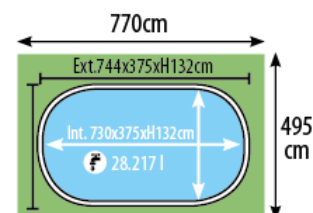

Gre

SERIEHAITI

i

Referencia	KITPROV7388	Reference	KITPROV7388
Descripción	Piscina ovalada acero blanco	Description	An oval pool with white steel walls
Estructura	Acero	Structure	Steel
Dimensiones exteriores	744 x 375 x 132 cm	Exterior dimensions	744 x 375 x 132 cm
Dimensiones interiores	730 x 375 x 132 cm	Interior dimensions	730 x 375 x 132 cm
Volumen	28,21 m ³	Volume	28,21 m ³
Espacio instalación	770 x 495 cm	Installation space	770 x 495 cm

**Estructura Structure**

Acero – 45/100 - Aspecto acero blanco
Steel wall – 45/100 – White look

**Liner Liner**

PVC – Azul – 40/100
PVC – Blue – 40/100

**Perfilería Profiles**

Playas: 14: 150x1095mm + 4: 150x705mm
Postes Verticales: 12
Edges: 14: 150x1095mm + 4: 150x705mm
Upright supports: 12

**Filtración Filtration**

Arena: ± 46 kg (incluida) - Silex 0,4 - 0,8 mm
Cuba: Ø380 - 180W - Válvula 5 vías .Caudal grupo: 5m³/h - Caudal sistema: 4,5m³/h
Sand: ± 46 kg (included) - Silex 0,4 - 0,8 mm
Tank: Ø380- 180W - Valve 5 ways .Group flow: 5m³/h - Sistem flow: 4,5m³/h

**2/3 personas** people**9 horas**
hours**Solera de hormigón: Opcional**
Concrete platform: Optional**ENVASE**
OUTER BOX

Tipo Type	Caja cartón/ Carton box
Unidades Units	1
Medidas Size	120 x 80 x 154 cm
Volumen Volume	1,478 m ³
Peso Weight	328,5 kg