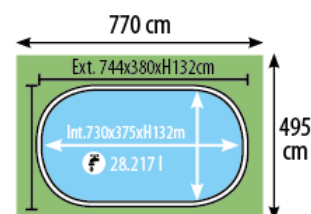

Gre

SERIE AMAZONIA

i

Referencia	KITPROV7388WO
Descripción	Piscina ovalada aspecto madera
Estructura	Acero
Dimensiones exteriores	744 x 380 x 132 cm
Dimensiones interiores	730 x 375 x 132 cm
Volumen	28,21 m ³
Espacio instalación	770 x 495 cm

Reference	KITPROV7388WO
Description	An oval pool with steel walls in wood decoration
Structure	Steel
Exterior dimensions	744 x 380 x 132 cm
Interior dimensions	730 x 375 x 132 cm
Volume	28,21 m ³
Installation space	770 x 495 cm

**2/3 personas** people**9 horas**
hours**Solera de hormigón: Opcional**
Concrete platform: Optional**ENVASE**
OUTER BOX

Tipo Type	Caja cartón/ Carton box
Unidades Units	1
Medidas Size	120 x 80 x 154 cm
Volumen Volume	1,478 m ³
Peso Weight	328,5 kg

**PALETIZADO**
PALLET

Tipo Type	Europeo/European
Unidades Units	1
Medidas Size	120 x 80 x 169 cm
Volumen Volume	1,76 m ³
Peso Weight	348,2 kg

8 412081 257334

**Video montaje**
Assembly video**PRODUCTOS COMPLEMENTARIOS**
COMPLEMENTARY PRODUCTS**Cubierta de invierno**
Winter cover
CIPROV731**Cubierta isotérmica**
Isothermic cover
CPROV730**Limpiafondos automático**
Automatic cleaner
19007**Robot**
Robot
RKA80