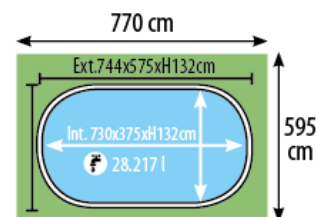

Gre

SERIE ATLANTIS

i

Referencia	KITPROV738
Descripción	Piscina ovalada acero blanco
Estructura	Acero
Dimensiones exteriores	744 x 575 x 132 cm
Dimensiones interiores	730 x 375 x 132 cm
Volumen	28,21 m ³
Espacio instalación	770 x 595 cm

Reference	KITPROV738
Description	An oval pool with white steel walls
Structure	Steel
Exterior dimensions	744 x 575 x 132 cm
Interior dimensions	730 x 375 x 132 cm
Volume	28,21 m ³
Installation space	770 x 595 cm

**Estructura Structure**

Acero – 45/100 - Aspecto acero blanco
Steel wall – 45/100 – White steel

**Liner Liner**

PVC – Azul – 40/100
PVC – Blue – 40/100

**Perfilería Profiles**

Playas: 14: 150x1095mm + 4: 150x705mm
Postes Verticales: 18
Edges: 14: 150x1095mm + 4: 150x705mm
Upright supports: 18

**2/3 personas** people**8 horas** hours**Solera de hormigón: Opcional**
Concrete platform: Optional**ENVASE**
OUTER BOX

Tipo Type	Caja cartón/ Carton box
Unidades Units	1
Medidas Size	120 x 80 x 154 cm
Volumen Volume	1,478 m ³
Peso Weight	321 kg