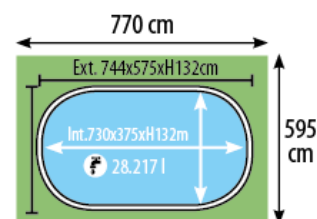

Gre

SERIEM AURITIUS

i

Referencia	KITPROV738WO
Descripción	Piscina ovalada aspecto madera
Estructura	Acero
Dimensiones exteriores	744 x 575 x 132 cm
Dimensiones interiores	730 x 375 x 132 cm
Volumen	28,21 m ³
Espacio instalación	770 x 595 cm

Reference	KITPROV738WO
Description	An oval pool with steel walls in wood decoration
Structure	Steel
Exterior dimensions	744 x 575 x 132 cm
Interior dimensions	730 x 375 x 132 cm
Volume	28,21 m ³
Installation space	770 x 595 cm

**Estructura Structure**

Acero – 45/100 - Aspecto madera
Steel wall – 45/100 - Woodlike

**Liner Liner**

PVC – Azul – 40/100
PVC – Blue – 40/100

**Perfilería Profiles**

Playas: 14: 150x1095mm + 4: 150x705mm
Postes Verticales: 18
Edges: 14: 150x1095mm + 4: 150x705mm
Upright supports: 12

2/3 **personas** people

8 **horas** hours

Solera de hormigón: Opcional
Concrete platform: Optional

ENVASE OUTER BOX

Tipo Type	Caja cartón/ Carton box
Unidades Units	1
Medidas Size	120 x 80 x 154 cm
Volumen Volume	1,4784 m ³
Peso Weight	321 kg