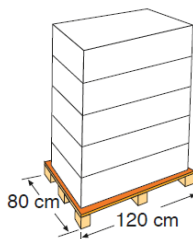

|                |  |
|----------------|--|
| Referencia     | TRCP124                                  |
| Descripción    | Local técnico para piscinas de composite |
| Medidas        | 80 x 60 x h= 115 cm                      |
| Peso           | 50 kg                                    |
| Característica | Cerradura con llave                      |

|                 |                                    |
|-----------------|------------------------------------|
| Reference       | TRCP124                            |
| Descripción     | Technical room for composite pools |
| Measure         | 80 x 60 x h= 115 cm                |
| Weight          | 50 kg                              |
| characteristics | Key lock                           |

## PALETIZADO PALLET

|                |                     |
|----------------|---------------------|
| Tipo Type      | Europeo/European    |
| Unidades Units | 5 und/palet         |
| Medidas Size   | 120 X 80 X 160 cm   |
| Volumen Volume | 1,53 m <sup>3</sup> |
| Peso Weight    | 260 kg              |