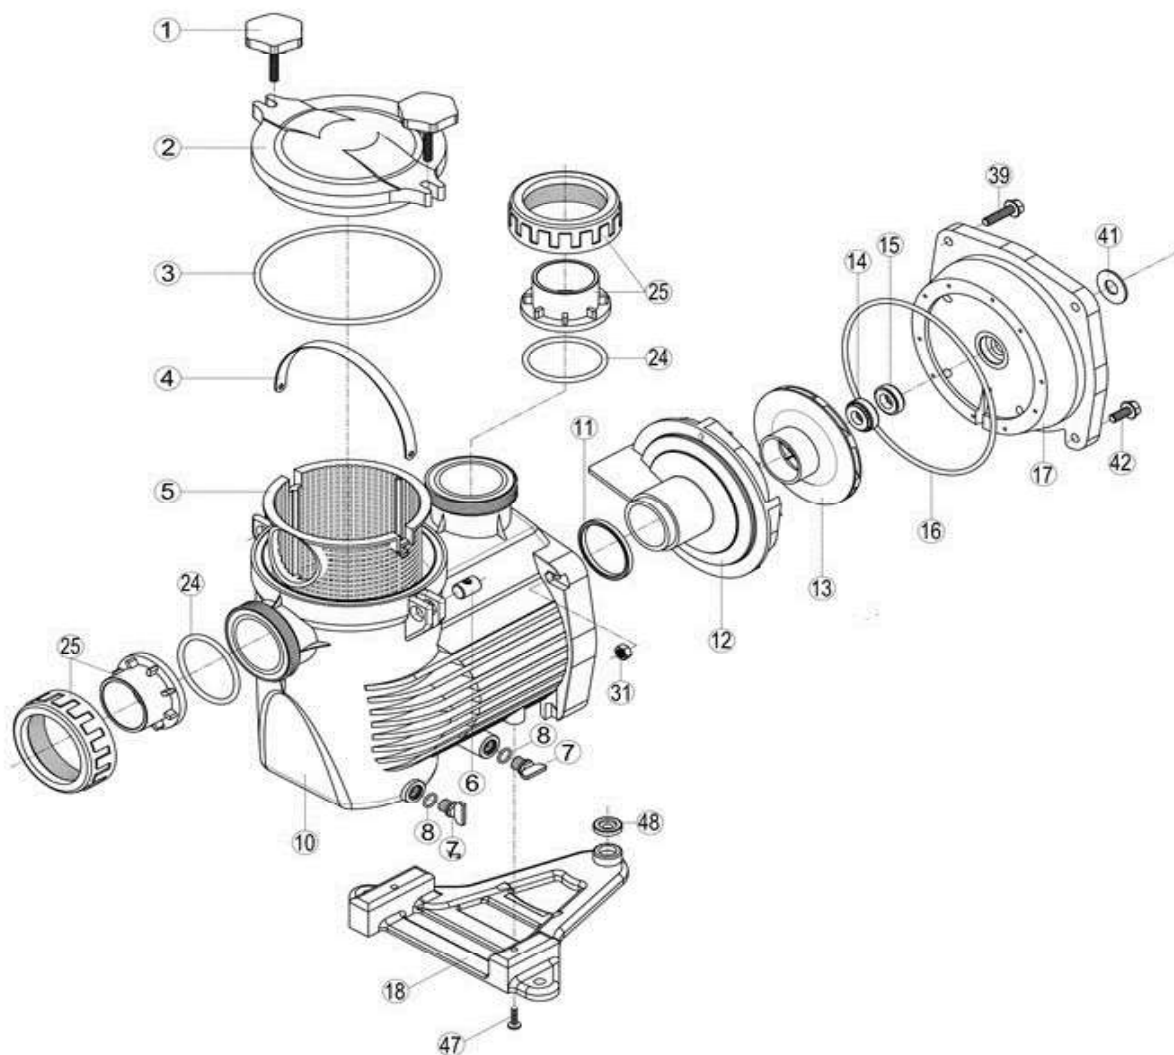

**BOMBAS SERIE KORAL / MODELOS KS Evo**  
**KORAL SERIES PUMPS / KS Evo MODELS**

| Nº                   | Código       | Referencia   | Descripción  | Uds. embalaje     |
|----------------------|--------------|--------------|--|-------------------|
| Nr.                  | Item nr.     | Ref. nr.     | Description  | Packaging qty.    |
| 1 + 6                | 500100010002 | RPUM0001.02R | Palomilla + bulón / Hand knob (+swivel nut)        | 2                 |
| 2 + 3                | 500100020003 | RPUM0002.03R | Conjunto tapa + junta / Cover kit (cover + o-ring) | 1                 |
| 3                    | 500100110003 | RPUM0003.03R | Set juntas de tapa / Cover o-ring set              | 10                |
| 5                    | 500100030003 | RPUM0005.03R | Cestillo prefiltro / Strainer basket               | 1                 |
| 6                    | 500100160000 | RPUM0006.00R | Set bulón palomilla / swivel nut set               | 10                |
| 7 + 8                | 500100000000 | RPUM0007.00R | Kit tapón desagüe / Drain kit                      | 10                |
| 3 + 8 + 11 + 16 + 24 | 500131160300 | RPUM3116.03R | Juego completo juntas / Pump gasket kit            | 1 + 2 + 1 + 1 + 2 |
| 10                   | 500100100021 | RPUM0010.21R | Cuerpo de bomba / Pump casing                      | 1                 |
| 11                   | 500100120002 | RPUM0011.02R | Set junta difusor / Diffuser o-ring set            | 10                |
| 12                   | 500100060003 | RPUM0012.03R | Difusor / Diffuser                                 | 1                 |
| 13                   | 500100070003 | RPUM0013.03R | Rodete 0,33HP / Impeller 0,33HP                    | 1                 |
| 13                   | 500100070007 | RPUM0013.07R | Rodete 0,50HP / Impeller 0,50HP                    | 1                 |
| 13                   | 500100070005 | RPUM0013.05R | Rodete 0,75HP / Impeller 0,75HP                    | 1                 |
| 13                   | 500100070008 | RPUM0013.08R | Rodete 1,00HP / Impeller 1,00HP                    | 1                 |
| 13                   | 500100070009 | RPUM0013.09R | Rodete 1,50HP / Impeller 1,50HP                    | 1                 |
| 13                   | 500100070010 | RPUM0013.10R | Rodete 2,00HP / Impeller 2,00HP                    | 1                 |
| 13                   | 500100070011 | RPUM0013.11R | Rodete 3,00HP / Impeller 3,00HP                    | 1                 |
| 14 + 15              | 500114150100 | RPUM1415.01R | Conjunto retén / Mechanical seal kit               | 1                 |
| 16                   | 500100130002 | RPUM0016.02R | Junta cuerpo unión / Casing flange o-ring set      | 10                |
| 17                   | 500100080002 | RPUM0017.02R | Cuerpo unión / Casing flange                       | 1                 |
| 18 + 48              | 500100090001 | RPUM0018.01R | Base de bomba / Pump support                       | 1 + 6             |
| 39 + 42 + 47         | 500139420300 | RPUM3942.03R | Kit tornillería completa / Hardware kit            | 4 + 4 + 2         |
| 41                   | 500100410000 | RPUM0041.00R | Paragoteo / Slinger                                | 10                |